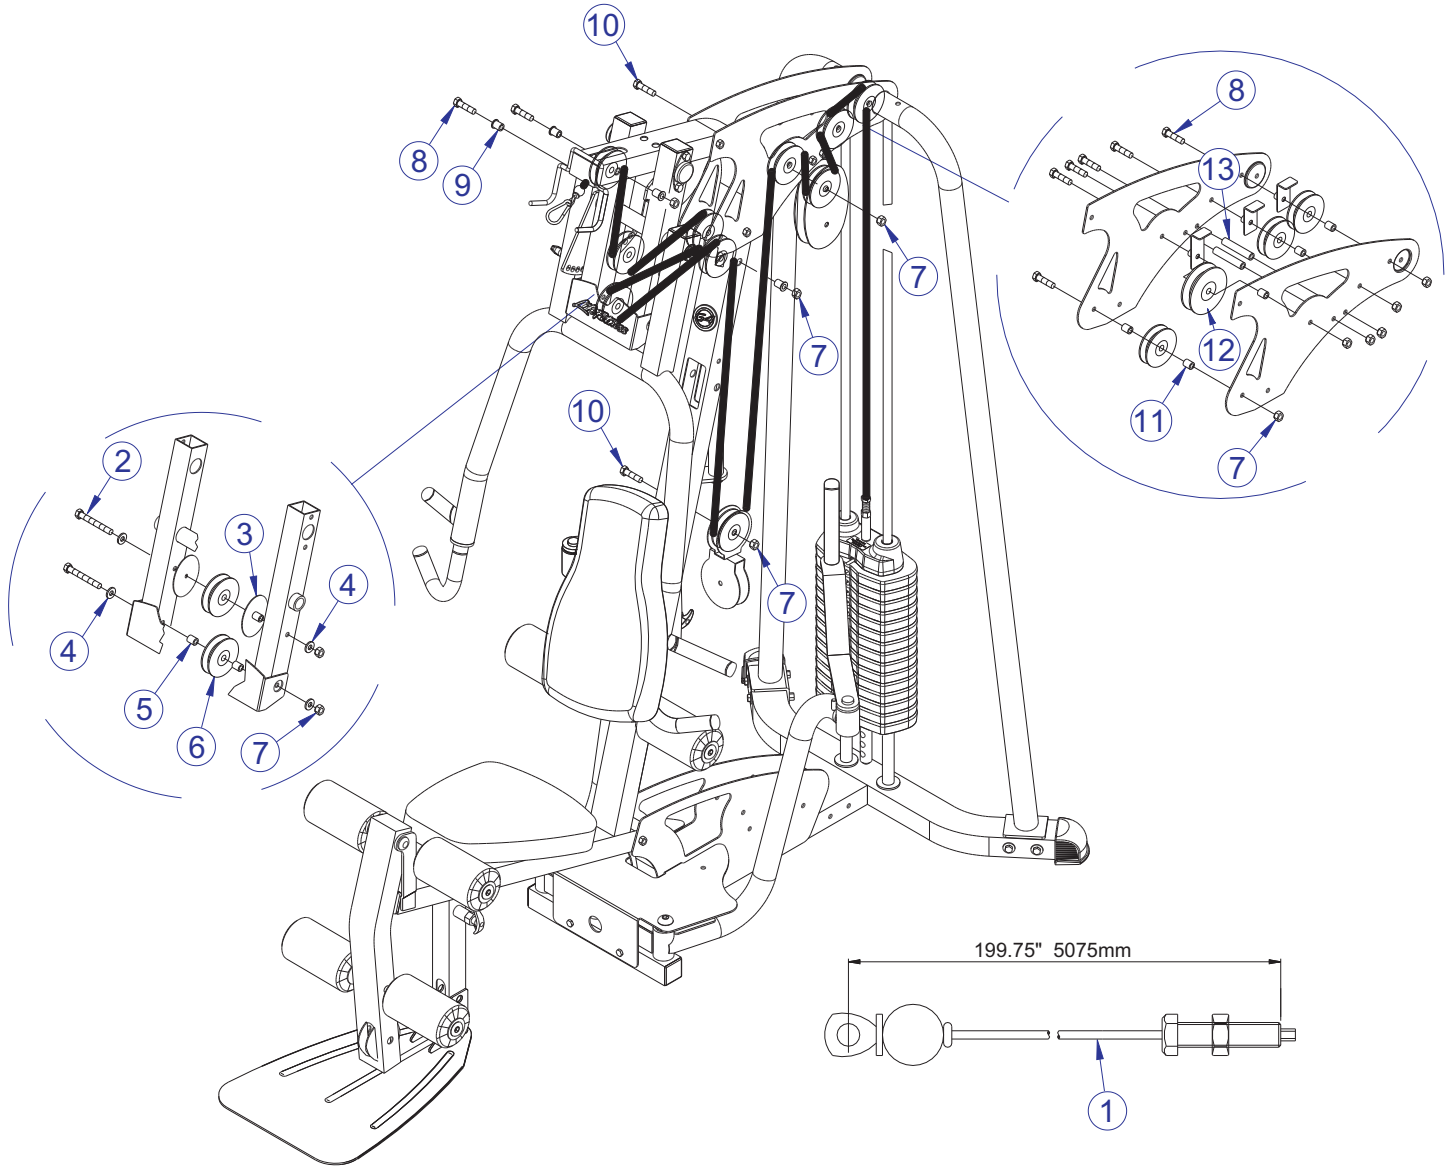

G4-001 G4 HOME GYM LAT CABLE

ITEM NO.	QTY.	PART NO.	DESCRIPTION
1	1	8603701	LAT CABLE - 199.75L
2	2	3102967	3/8-16 X 8 UNS HEX FHB G2 ZN
3	2	8644701	WLDMT, PULLEY GUARD/SPACER G4
4	4	3102514	WASHER, FLAT 3/8 IN SAE ST ZN
5	2	8597703	SPACER, 3/8 X 32 MM LG
6	12	3116201	PULLEY, 3-1/2 OD X 3/8 ID X 1
7	11	3102807	NUT, NYLOCK 3/8-16 LOW HT
8	8	3102905	3/8-16 X 3-3/4 UNS HEX FHB G2 ZN
9	4	8604701	SPACER, STEP
10	2	3102924	3/8-16X1-3/4 UNS HEX FHB G2 ZN
11	5	8597702	SPACER, 3/8 X 1 LG
12	1	3116101	PULLEY, 4-1/2 OD X 3/8 ID X 1
13	2	8604401	SLEEVE, PLASTIC